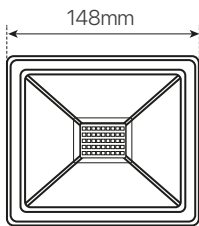

eco
ficha técnica
datasheet

ref. 5551500

Nombre / Name	ECO RGB
Referencia / Reference	5551500
Materiales / Materials	Aluminio + Cristal / Aluminum + Glass
Difusor / Diffuser	Aluminio / Aluminum
Potencia / Power	30W
Temperatura de color / Color temperature	RGB
Flujo luminoso / Luminous flux	-
Dimable / Dimmable	Sí / Yes
Angulo de apertura / Beam angle	120°
Ángulo de inclinación / Inclination angle	-
IP	65
IK	08
F.P	0,5
UGR	<20
IRC	>70
Chip	San´an 2835
Driver	i-TEC Series
Vida media (duración) / Average life	20.000 h
Clase energética / Energy class	A+
Aislamiento eléctrico / Electrical isolation	Clase I / Class I
Colores / Colors	Negro / Black
Medida exterior / Product size	148mm x 120mm x 28mm
Protección contra Sobretensiones / surge protection	2kV
Tª (ambiente/trabajo) / Tª (environment/work)	-35°C ~ 45°C
Input	AC220 ~ 240V
Output	-
Frecuencia / Frequency	50 / 60 Hz
Peso / Weight	175g
Certificados / Certificates	CE
Garantía / Warranty	2 años / 2 years