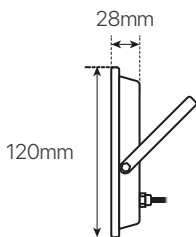

eco
ficha técnica
datasheet

ref. 5551500

Nombre / Name	ECO RGB
Referencia / Reference	5551500
Materiales / Materials	Aluminio + Cristal / Aluminum + Glass
Difusor / Diffuser	Aluminio / Aluminum
Potencia / Power	30W
Temperatura de color / Color temperature	RGB
Flujo luminoso / Luminous flux	-
Dimable / Dimmable	Sí / Yes
Angulo de apertura / Beam angle	120°
Ángulo de inclinación / Inclination angle	-
IP	65
IK	08
F.P	0,5
UGR	<20
IRC	>70
Chip	San´an 2835
Driver	i-TEC Series
Vida media (duración) / Average life	20.000 h
Clase energética / Energy class	A+
Aislamiento eléctrico / Electrical isolation	Clase I / Class I
Colores / Colors	Negro / Black
Medida exterior / Product size	148mm x 120mm x 28mm
Protección contra Sobretensiones / surge protection	2kV
Tª (ambiente/trabajo) / Tª (environment/work)	-35°C ~ 45°C
Input	AC220 ~ 240V
Output	-
Frecuencia / Frequency	50 / 60 Hz
Peso / Weight	175g
Certificados / Certificates	CE
Garantía / Warranty	2 años / 2 years